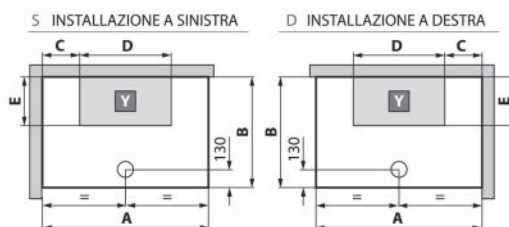

## CABINA DOCCIA MEDIA GLASS A CON APERTURA ANGOLARE

### 2 ANTE SCORREVOLE E ANTE 2 FISSE

**Materiale** Profilo in alluminio, vetro cristallo  
**Finiture** Struttura bianco lucido, vetro temperato trasparente  
**Dimensioni** H 226 cm

**Specifiche** Multifunzione con apertura angolare ad ante scorrevoli. Tettuccio con soffione, miscelatore termostatico e ripiani integrati. Pareti di fondo in vetro temperato 4 mm.

100-XMG2-70100	cm 70x100	A±5 1004	B±5 704	C 200	D 604	E 300	Entrata 480
100-XMG2-7090	cm 70x90	A±5 904	B±5 704	C 200	D 504	E 300	Entrata 360
100-XMG2-80	cm 80x80	A±5 804	B±5 804	C 200	D 404	E 300	Entrata 440
100-XMG2-80100	cm 80x100	A±5 1004	B±5 804	C 200	D 604	E 300	Entrata 500
100-XMG2-90	cm 90x90	A±5 904	B±5 904	C 200	D 504	E 300	Entrata 480