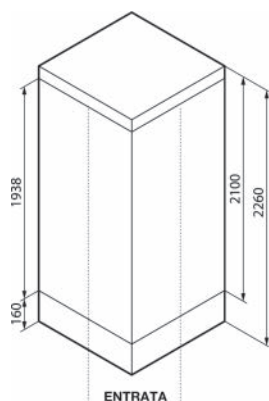

## CABINA DOCCIA MEDIA GLASS A CON APERTURA ANGOLARE

### 2 ANTE SCORREVOLE E ANTE 2 FISSE

**Materiale** Profilo in alluminio, vetro cristallo  
**Finiture** Struttura bianco lucido, vetro temperato trasparente  
**Dimensioni** H 226 cm

**Specifiche** Multifunzione con apertura angolare ad ante scorrevoli. Tettuccio con soffione, miscelatore termostatico e ripiani integrati. Pareti di fondo in vetro temperato 4 mm.

100-XMG2-70100	cm 70x100	A±5 1004	B±5 704	C 200	D 604	E 300	Entrata 480
100-XMG2-7090	cm 70x90	A±5 904	B±5 704	C 200	D 504	E 300	Entrata 360
100-XMG2-80	cm 80x80	A±5 804	B±5 804	C 200	D 404	E 300	Entrata 440
100-XMG2-80100	cm 80x100	A±5 1004	B±5 804	C 200	D 604	E 300	Entrata 500
100-XMG2-90	cm 90x90	A±5 904	B±5 904	C 200	D 504	E 300	Entrata 480