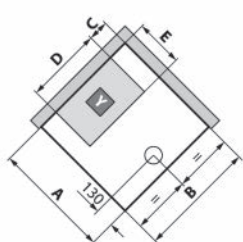

## CABINA DOCCIA MEDIA GLASS A CON APERTURA ANGOLARE

### 2 ANTE SCORREVOLE E ANTE 2 FISSE

**Materiale** Profilo in alluminio, vetro cristallo  
**Finiture** Struttura bianco lucido, vetro temperato trasparente  
**Dimensioni** H 226 cm

**Specifiche** Multifunzione con apertura angolare ad ante scorrevoli. Tettuccio con soffione, miscelatore termostatico e ripiani integrati. Pareti di fondo in vetro temperato 4 mm.

100-XMG2-70100	cm 70x100	A±5 1004	B±5 704	C 200	D 604	E 300	Entrata 480
100-XMG2-7090	cm 70x90	A±5 904	B±5 704	C 200	D 504	E 300	Entrata 360
100-XMG2-80	cm 80x80	A±5 804	B±5 804	C 200	D 404	E 300	Entrata 440
100-XMG2-80100	cm 80x100	A±5 1004	B±5 804	C 200	D 604	E 300	Entrata 500
100-XMG2-90	cm 90x90	A±5 904	B±5 904	C 200	D 504	E 300	Entrata 480